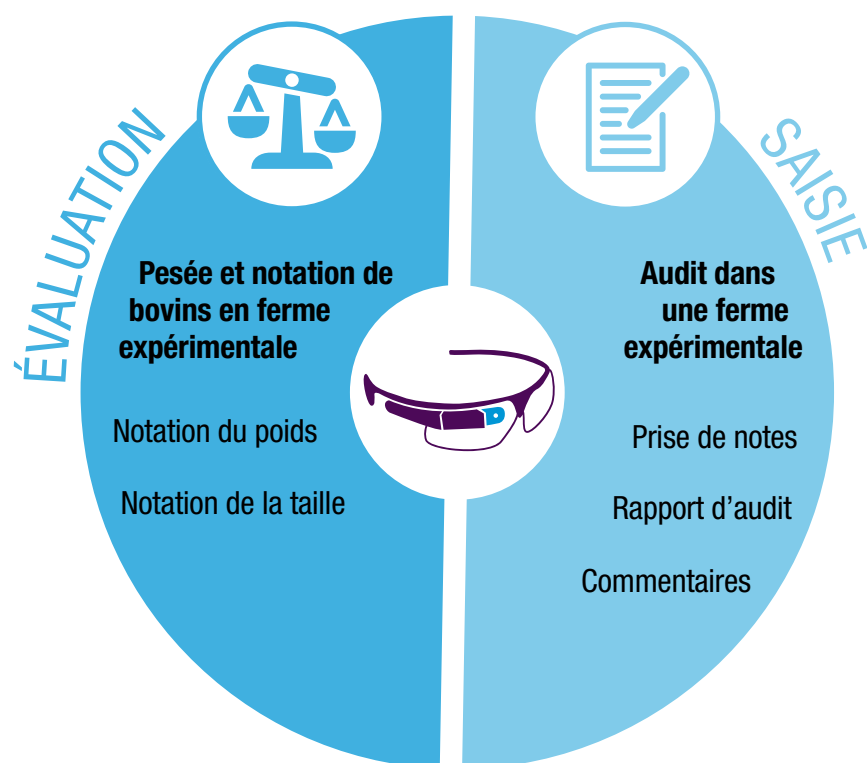

De nombreux usages sont identifiés dans le domaine agri-agro : comptage de parasites, audits et contrôles qualité, évaluation, pesée et notification des animaux d'élevage..., dans des **environnements difficiles ou exigeants**. Les lunettes, et de manière générale les objets connectés, constituent de formidables opportunités **pour les agriculteurs et les filières agricoles** qui font évoluer leurs pratiques dans un monde en perpétuelle accélération numérique.

COMMENT ÇA MARCHE ?

Comment l'agriculteur travaille-t-il les mains libres ?

Commander l'application à la voix

Prendre des photos sans les mains

Mode casque ou lunettes

Adaptation de l'affichage à la séquence de travail

CAS D'USAGE

AVANTAGES

Saisie rapide des informations

Mains libérées

Notes propres et lisibles

Visualisation de la saisie en direct

Calculs en direct (évolution, moyenne..)

Consultation de photos en cas de doute